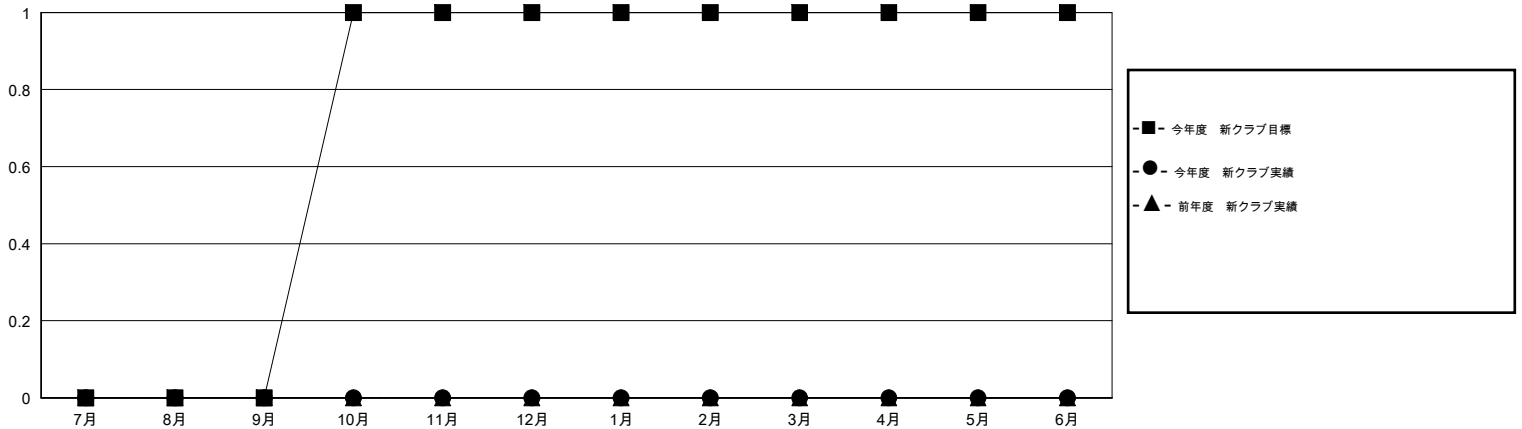

MONTHLY MEMBERSHIP PROGRESS REPORT

District 332 F

Results as of: 12/31/2016

GMT: Masayuki Kaneko

地域 JAPAN

GMT会則地域 5-Jap

クラブ					名				
結果: 2016-2017					結果: 2016-2017				
四半期	新クラブ目標	新クラブ	解散クラブ	純増/減	四半期	新会員目標	チャーターメン バー/新会員	退会者	純増/減
7月/8月/9月	0	0	1	-1	7月/8月/9月	30	22	17	5
10月/11月/12月	1	0	0	0	10月/11月/12月	55	3	15	-12
1月/2月/3月	0	0	0	0	1月/2月/3月	10	0	0	0
4月/5月/6月	0	0	0	0	4月/5月/6月	-10	0	0	0

新クラブ目標及び実績累計

会員目標及び実績累計

解散クラブ: 1	14 CLUBS OF 45 一名以上の新会員を登録	男女別
		男性 1,016 (72.88%)
		女性 378 (27.12%)
退会者	健康診断データはこちら	家族会員 597
物故会員 4		世帯主 270
クラブ解散 0		世帯主以外 327
その他 28		
合計 32		