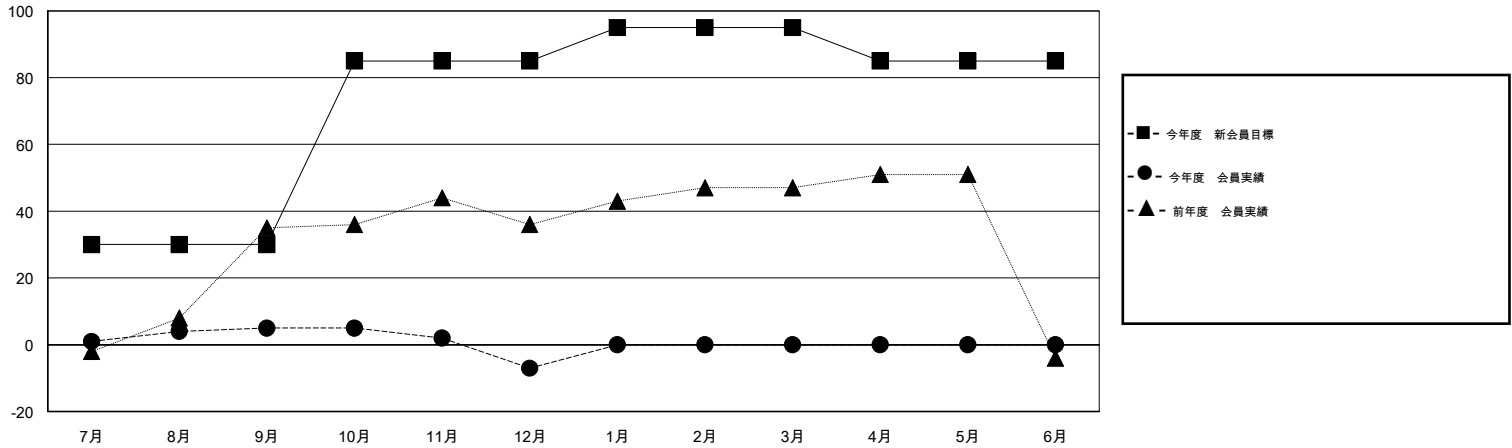

MONTHLY MEMBERSHIP PROGRESS REPORT

District 332 F

Results as of: 12/31/2016

GMT: Masayuki Kaneko

地域 JAPAN

GMT会則地域 5-Jap

クラブ					名				
結果: 2016-2017					結果: 2016-2017				
四半期	新クラブ目標	新クラブ	解散クラブ	純増/減	四半期	新会員目標	チャーターメン バー/新会員	退会者	純増/減
7月/8月/9月	0	0	1	-1	7月/8月/9月	30	22	17	5
10月/11月/12月	1	0	0	0	10月/11月/12月	55	3	15	-12
1月/2月/3月	0	0	0	0	1月/2月/3月	10	0	0	0
4月/5月/6月	0	0	0	0	4月/5月/6月	-10	0	0	0

新クラブ目標及び実績累計

会員目標及び実績累計

解散クラブ: 1	14 CLUBS OF 45 一名以上の新会員を登録	男女別
		男性 1,016 (72.88%)
		女性 378 (27.12%)
退会者	健康診断データはこちら	家族会員 597
物故会員 4		世帯主 270
クラブ解散 0		世帯主以外 327
その他 28		
合計 32		